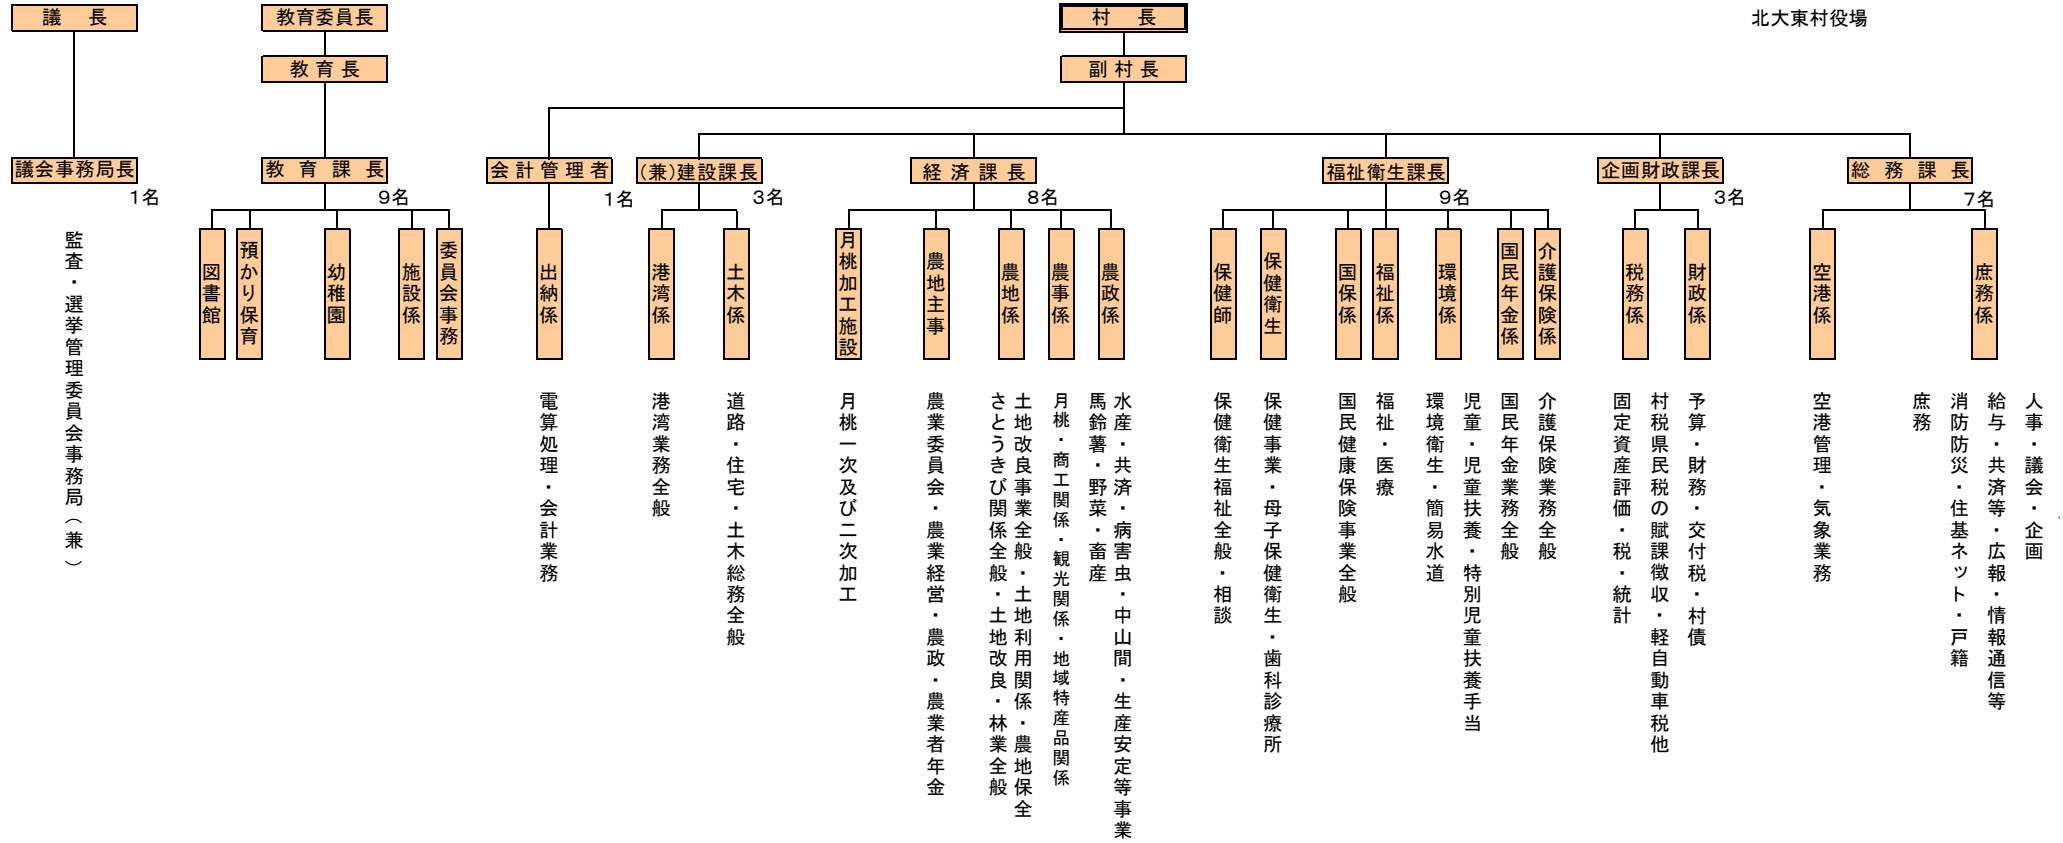

平成22年度機構図

平成22年4月1日現在

北大東村役場

監査・選挙管理委員会事務局（兼）